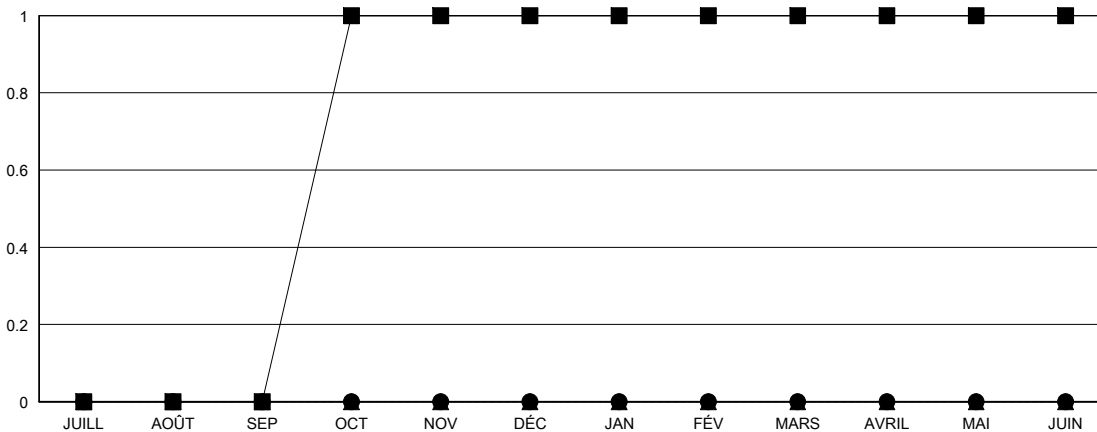

MONTHLY MEMBERSHIP PROGRESS REPORT

District 112 C

Results as of: 10/31/2023

GMT:

LIEU BELGIUM

RC EME

Clubs				Membres			
RESULTATS POUR 2023-2024				RESULTATS POUR 2023-2024			
TRIMESTRE	BUT CONCERNANT LES NOUVEAUX CLUBS	NOUVEAUX CLUBS	CLUBS ANNULÉS	TRIMESTRE	OBJECTIF DE CROISSANCE NETTE DE L'EFFECTIF	CROISSANCE ACTUELLE DE L'EFFECTIF	TOTAL DES MEMBRES RADIES (y compris les transferts)
JUILL/AOÛT/SEP	0	0	1	JUILL/AOÛT/SEP	10	11	5
OCT/NOV/DÉC	1	0	0	OCT/NOV/DÉC	0	5	6
JAN/FÉV/MARS	0	0	0	JAN/FÉV/MARS	10	0	0
AVRIL/MAI/JUIN	0	0	0	AVRIL/MAI/JUIN	15	0	0

BUTS ET NOUVEAUX CLUBS REELS - CUMULATIF

-■- BUTS DE L'ANNEE ACTUELLE CONCERNANT LES NOUVEAUX CLUBS
 -●- NOUVEAUX CLUBS REELS POUR L'ANNEE ACTUELLE
 -▲- NOUVEAUX CLUBS REELS L'ANNEE DERNIERE

BUTS ET MEMBRES REELS - CUMULATIF