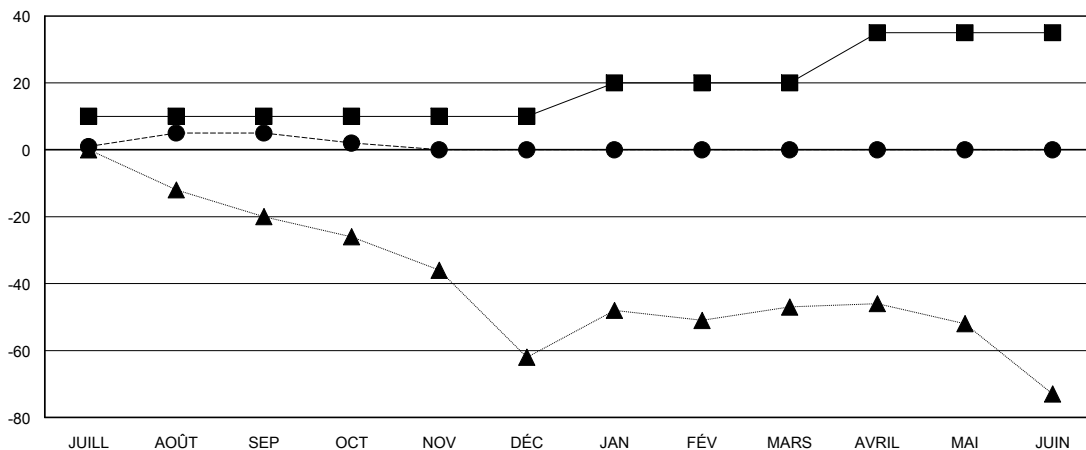

MONTHLY MEMBERSHIP PROGRESS REPORT

District 112 C

Results as of: 10/31/2023

GMT:

LIEU BELGIUM

RC EME

Clubs				Membres			
RESULTATS POUR 2023-2024				RESULTATS POUR 2023-2024			
TRIMESTRE	BUT CONCERNANT LES NOUVEAUX CLUBS	NOUVEAUX CLUBS	CLUBS ANNULÉS	TRIMESTRE	OBJECTIF DE CROISSANCE NETTE DE L'EFFECTIF	CROISSANCE ACTUELLE DE L'EFFECTIF	TOTAL DES MEMBRES RADIES (y compris les transferts)
JUILL/AOÛT/SEP	0	0	1	JUILL/AOÛT/SEP	10	11	5
OCT/NOV/DÉC	1	0	0	OCT/NOV/DÉC	0	5	6
JAN/FÉV/MARS	0	0	0	JAN/FÉV/MARS	10	0	0
AVRIL/MAI/JUIN	0	0	0	AVRIL/MAI/JUIN	15	0	0

BUTS ET NOUVEAUX CLUBS REELS - CUMULATIF

-■- BUTS DE L'ANNEE ACTUELLE CONCERNANT LES NOUVEAUX CLUBS
 -●- NOUVEAUX CLUBS REELS POUR L'ANNEE ACTUELLE
 -▲- NOUVEAUX CLUBS REELS L'ANNEE DERNIERE

BUTS ET MEMBRES REELS - CUMULATIF